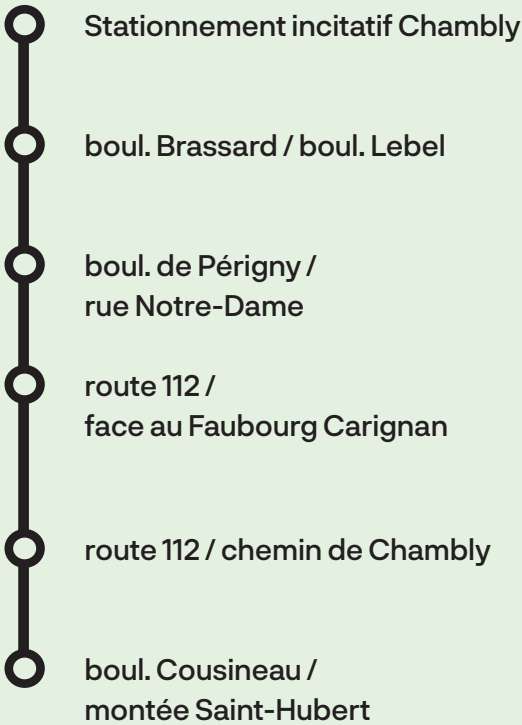

Principaux arrêts